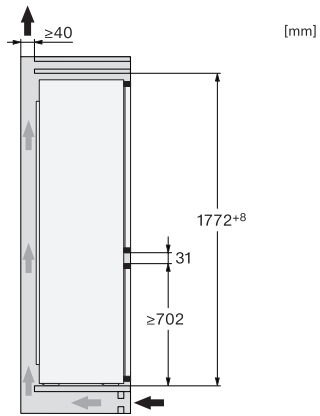

KDN 7714 E Active
Kyl/frys-kombination för inbyggnad
med DailyFresh ExtraCool, komfortabel LED-belysning och NoFrost.

KFN7714F, KFNS7716FC, KD7714E, KD7724E,
KDN7714E, KDN7724E Active, side view (installation
drawings)